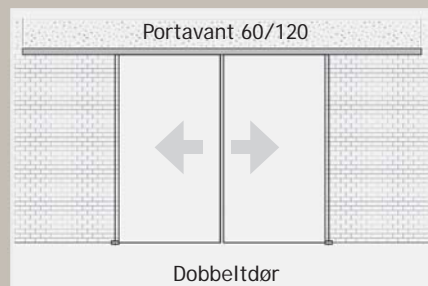

Enkeltør

Døren tilpasses på mål (oplys hulmål ved tilbud/bestilling)

Dobbeltør