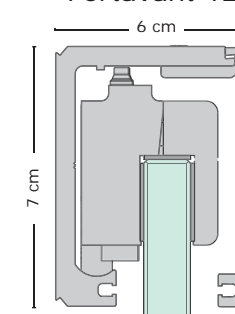

Portavant 120

Enjoy the feeling
of Portavant