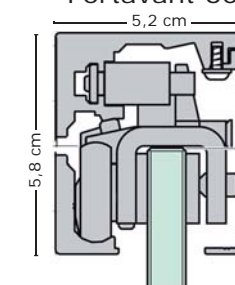

Portavant 60