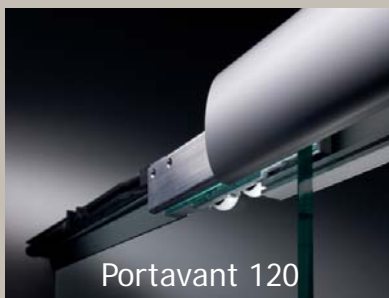

Greb D
25 mm Ø rør tykkelse
400 el. 700 mm højde
8 -12,76 mm glastykkelse
16 mm glashulboring
Rustfri eller aluminium

Greb E
64 mm Ø
Selvklæbende
Rustfri

Portavant profil

Portavant 60/120 lige
P60: 58 x 51 mm
P120: 70 x 57 mm
Loft- el. væghægt
Aluminium eller
rustfrit look

Portavant 120 buet
P120: 70 x 59 mm
Loft- el. væghægt
Aluminium el. rustfrit look

Portavant 60

Portavant 120

FORHANDLER:

Portavant 60/120

Skydedørsbeslag med Easyluk

Portavant - overbevisende glasteknik

Smuk, enkel og komfortabel